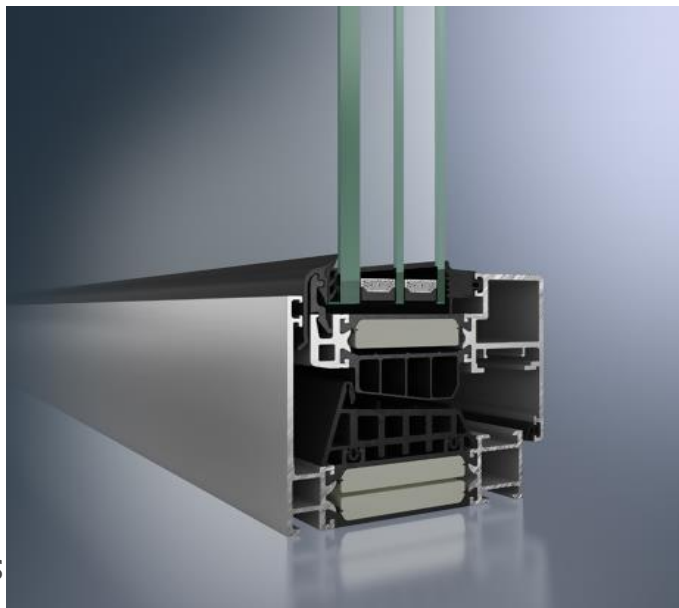

## Schüco raam AWS 90BS SI+

### BESCHRIJVING:

Het nieuwe blokraamsysteem op Passivhaus-niveau.

De blokserie Schüco raam AWS 90 BS.SI+ completeert de Schüco raamportfolio met warmte-isolatie op Passiefhuis-niveau. Met een Uf-waarde van  $1,2W/(m^2K)$  en smalle aanzichten kunnen bijzonder harmonische glasaanzichten zonder zichtbare raamvleugels gerealiseerd worden.

Daarmee bewijst het nieuwe blokraam Schüco AWS 90 BS.SI+ op indrukwekkende wijze dat warmte-isolatie en design geen onverenigbare eisen hoeven te vormen.

Max. glasdikte: 58mm